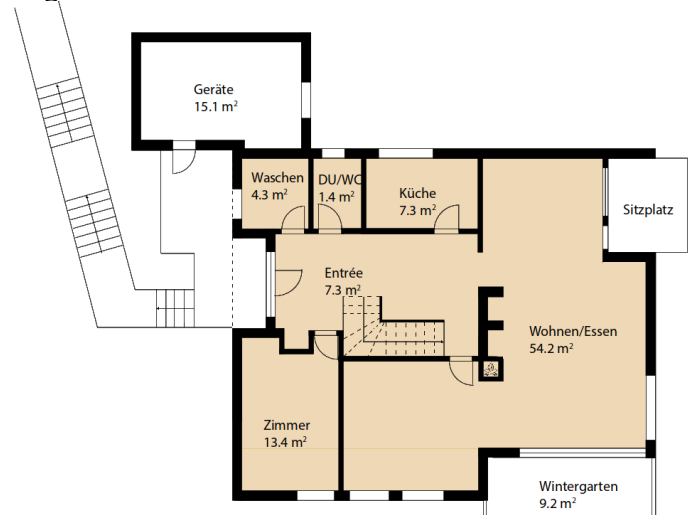

## 6.5 Zimmer Einfamilienhaus in Langnau am Albis

Dieses charmante Einfamilienhaus in ruhiger und familienfreundlicher Lage in Langnau am Albis bietet grosszügige Platzverhältnisse und vielseitige Nutzungsmöglichkeiten. Auf drei Ebenen vereint es komfortables Wohnen mit einer einladenden Atmosphäre:

- 177 Quadratmeter Wohnfläche auf 3 Geschossen
- Verfügbar ab Januar 2027
- Weitere Details und Fotos auf Anfrage: [ks@swies-immobilien.ch](mailto:ks@swies-immobilien.ch) | +41 77 260 44 56

Untergeschoss

Erdgeschoss

Obergeschoss