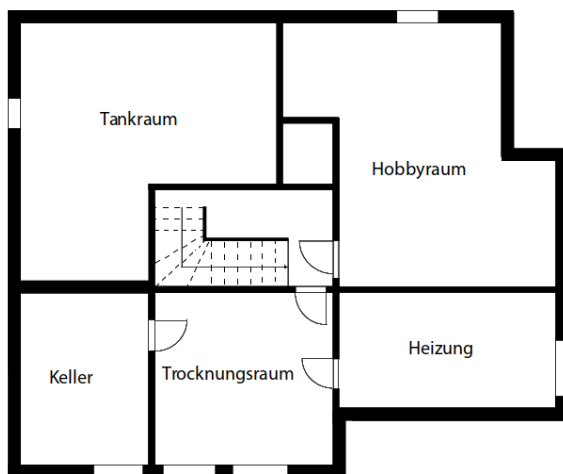

## 6.5 Zimmer Einfamilienhaus in Langnau am Albis

Dieses charmante Einfamilienhaus in ruhiger und familienfreundlicher Lage in Langnau am Albis bietet grosszügige Platzverhältnisse und vielseitige Nutzungsmöglichkeiten. Auf drei Ebenen vereint es komfortables Wohnen mit einer einladenden Atmosphäre:

- 177 Quadratmeter Wohnfläche auf 3 Geschossen
- Verfügbar ab Januar 2027
- Weitere Details und Fotos auf Anfrage: [ks@swies-immobilien.ch](mailto:ks@swies-immobilien.ch) | +41 77 260 44 56

Untergeschoss

Erdgeschoss

Obergeschoss